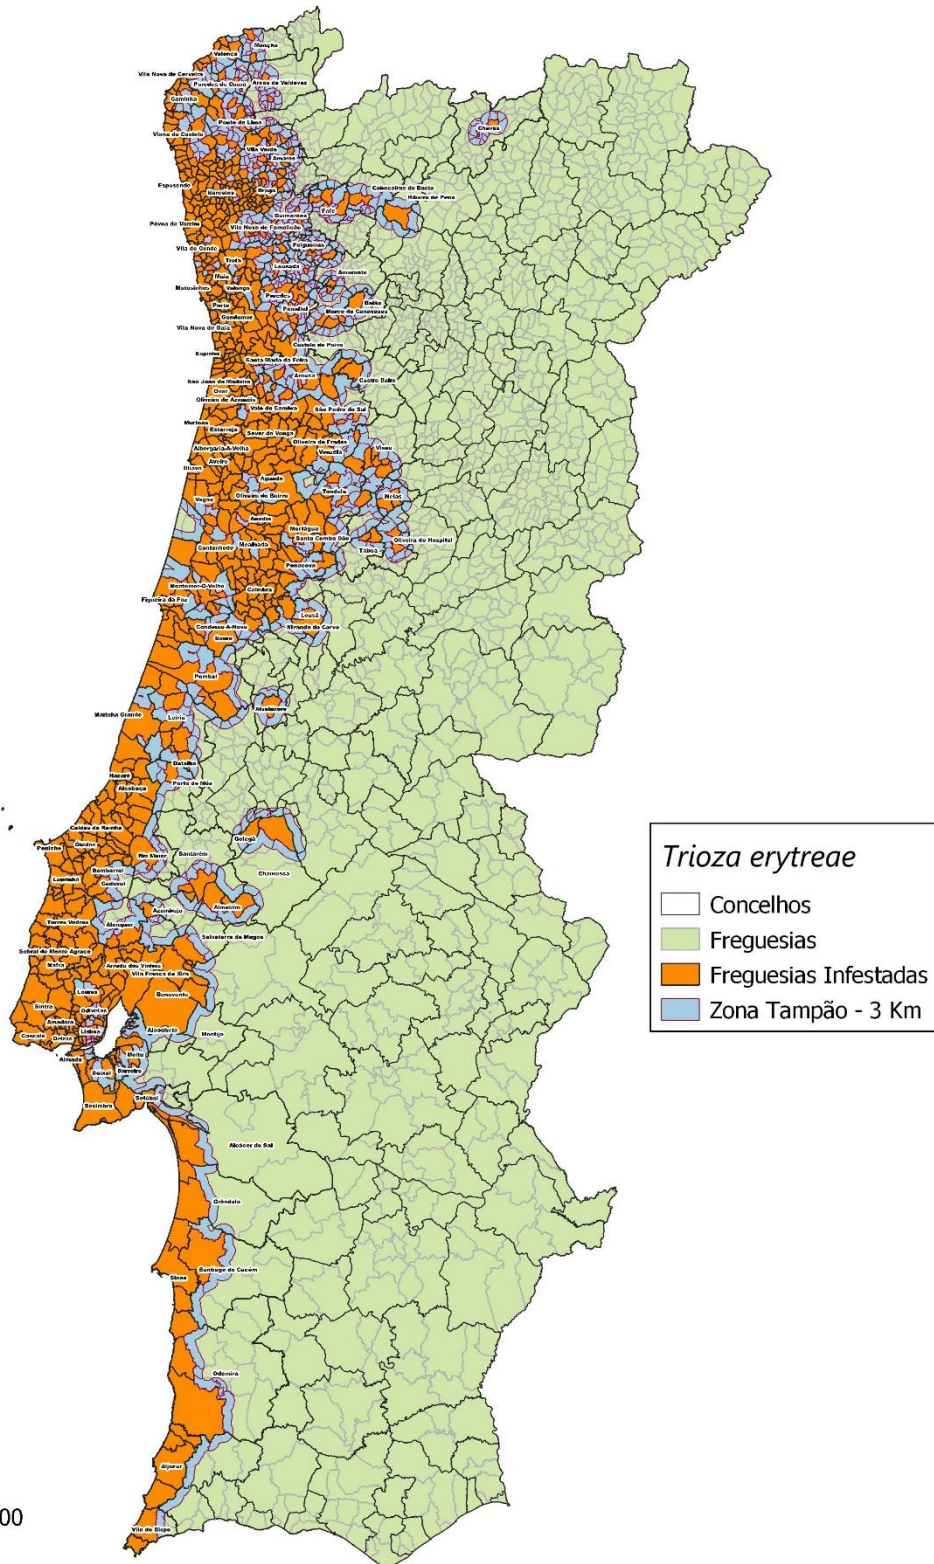

### **Assunto: ATUALIZAÇÃO DA ZONA DEMARCADA PARA *Trioza erytrae***

Nos termos e para os efeitos estabelecidos nos números 1 a 3 do artigo 5.º, da Portaria n.º 142/2020, de 17 de junho, que estabelece medidas de proteção fitossanitária adicionais destinadas à erradicação no território nacional do inseto de quarentena *Trioza erytrae* Del Guercio, determino:

1. É atualizada a zona demarcada para a *Trioza erytrae*, integrada pela lista das freguesias infestadas, das freguesias totalmente abrangidas pela zona tampão e das freguesias parcialmente abrangidas pela zona tampão, bem como o mapa da zona demarcada, constantes do Anexo ao presente despacho.
2. Nos termos do n.º 2, do artigo 5.º, da Portaria n.º 142/2020, de 17 de junho, publique-se o presente despacho no sítio da Internet da DGAV.
3. É revogado, pelo presente, o Despacho n.º 53/G/2022, de 12 de julho de 2022.
4. O presente despacho entra em vigor no dia imediatamente seguinte ao da sua publicação.

### Zona Demarcada de *Trioza erytrae* – Freguesias infestadas + Zona Tampão

**Lista das freguesias que constituem a zona demarcada (freguesias infestadas + zona tampão)**

**Região Norte**

CONCELHO	FREGUESIAS INFESTADAS	ZONA TAMPÃO	
		FREGUESIAS TOTALMENTE ABRANGIDAS	FREGUESIAS PARCIALMENTE ABRANGIDAS
AMARANTE	Vila Caiz	Louredo	Amarante (São Gonçalo), Madalena, Cepelos e Gatão Bustelo, Carneiro e Carvalho de Rei Figueiró (Santiago e Santa Cristina) Fregim Freixo de Cima e de Baixo Gouveia (São Simão) Lomba Mancelos Real, Ataíde e Oliveira Salvador do Monte Telões Travanca Vila Garcia, Aboim e Chapa
AMARES	Amares e Figueiredo Caires Dornelas Goães Rendufe	Barreiros Bico Caldelas, Sequeiros e Paranhos Carrazedo Ferreiros, Prozelo e Besteiros	Bouro (Santa Maria)