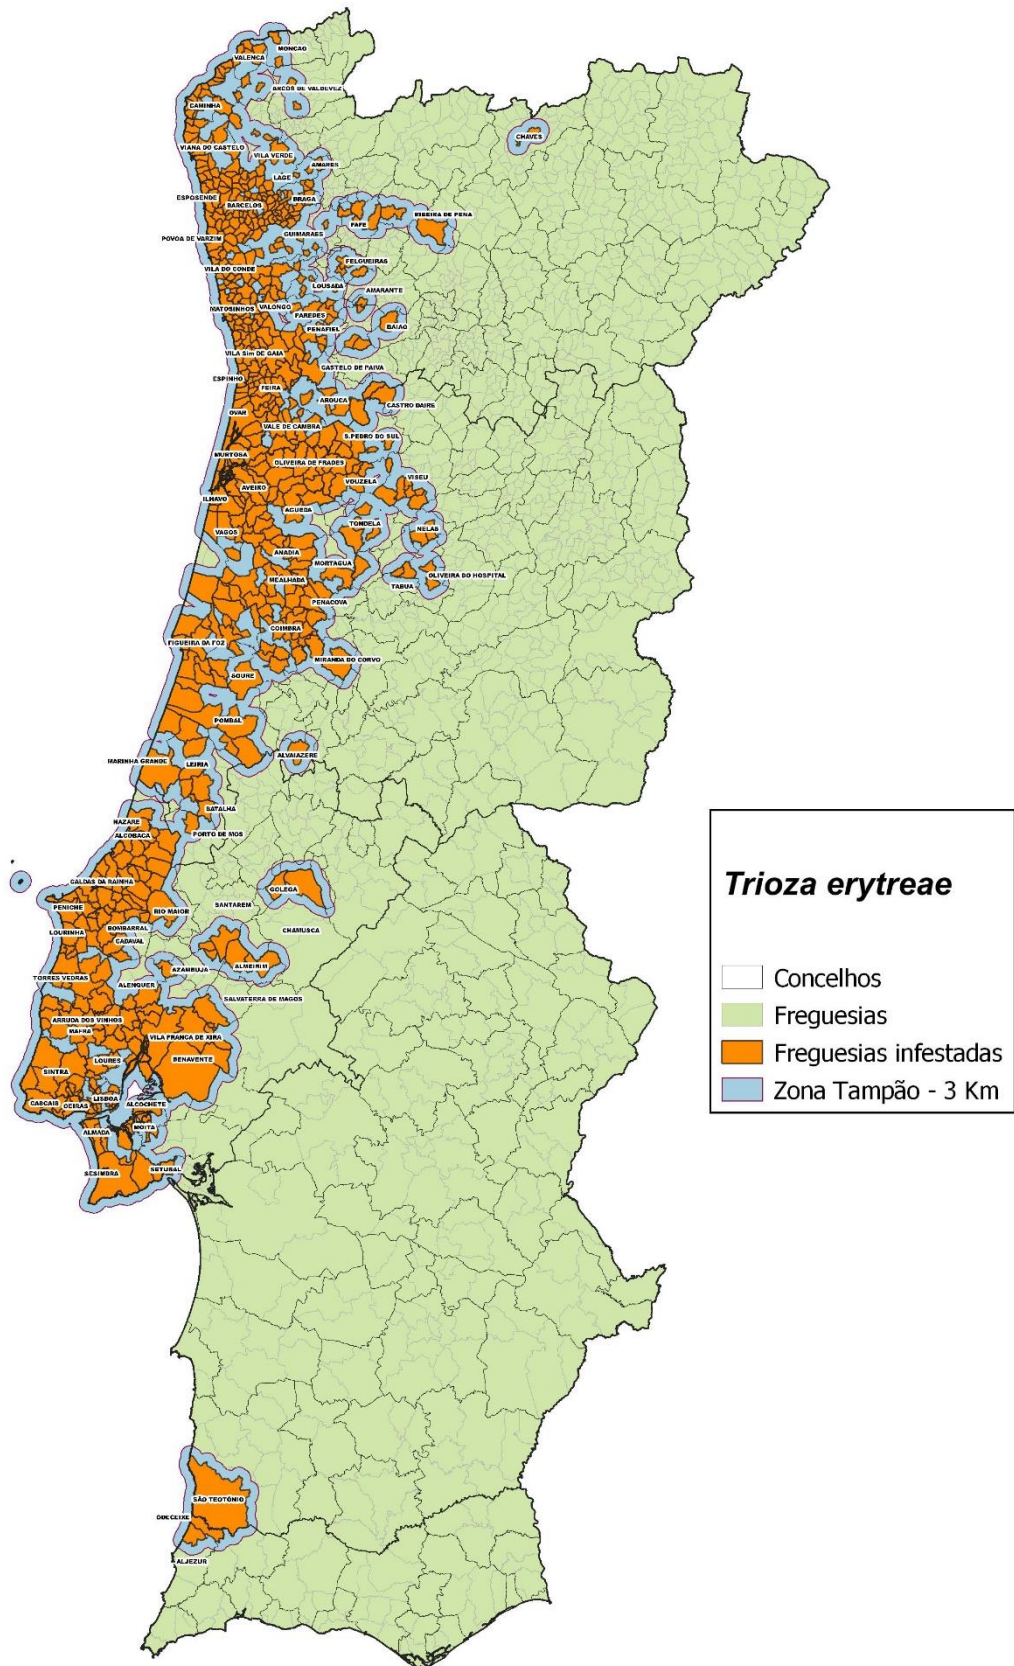

### **ATUALIZAÇÃO DA ZONA DEMARCADA PARA *Trioza erytreae***

Nos termos e para os efeitos estabelecidos nos números 1 a 3 do artigo 5.º, da Portaria n.º 142/2020, de 17 de junho, que estabelece medidas de proteção fitossanitária adicionais destinadas à erradicação no território nacional do inseto de quarentena *Trioza erytreae* Del Guercio, determino:

1. É atualizada a zona demarcada para a *Trioza erytreae*, integrada pela lista das freguesias infestadas, das freguesias totalmente abrangidas pela zona tampão e das freguesias parcialmente abrangidas pela zona tampão, bem como o mapa da zona demarcada, constantes do Anexo ao presente despacho.
2. Nos termos do n.º 2, do artigo 5.º, da Portaria n.º 142/2020, de 17 de junho, publique-se o presente despacho no sítio da Internet da DGAV.
3. É revogado, pelo presente, o Despacho n.º 52/G/2021, de 1 de outubro de 2021.
4. O presente despacho entra em vigor no dia imediatamente seguinte ao da sua publicação.

Lisboa, 8 de outubro de 2021

A Diretora Geral,

Susana Guedes Pombo

ANEXO

Zona Demarcada de *Trioza erythrae* – Freguesias infestadas + Zona Tampão

**Lista das freguesias que constituem a zona demarcada (freguesias infestadas + zona tampão)**