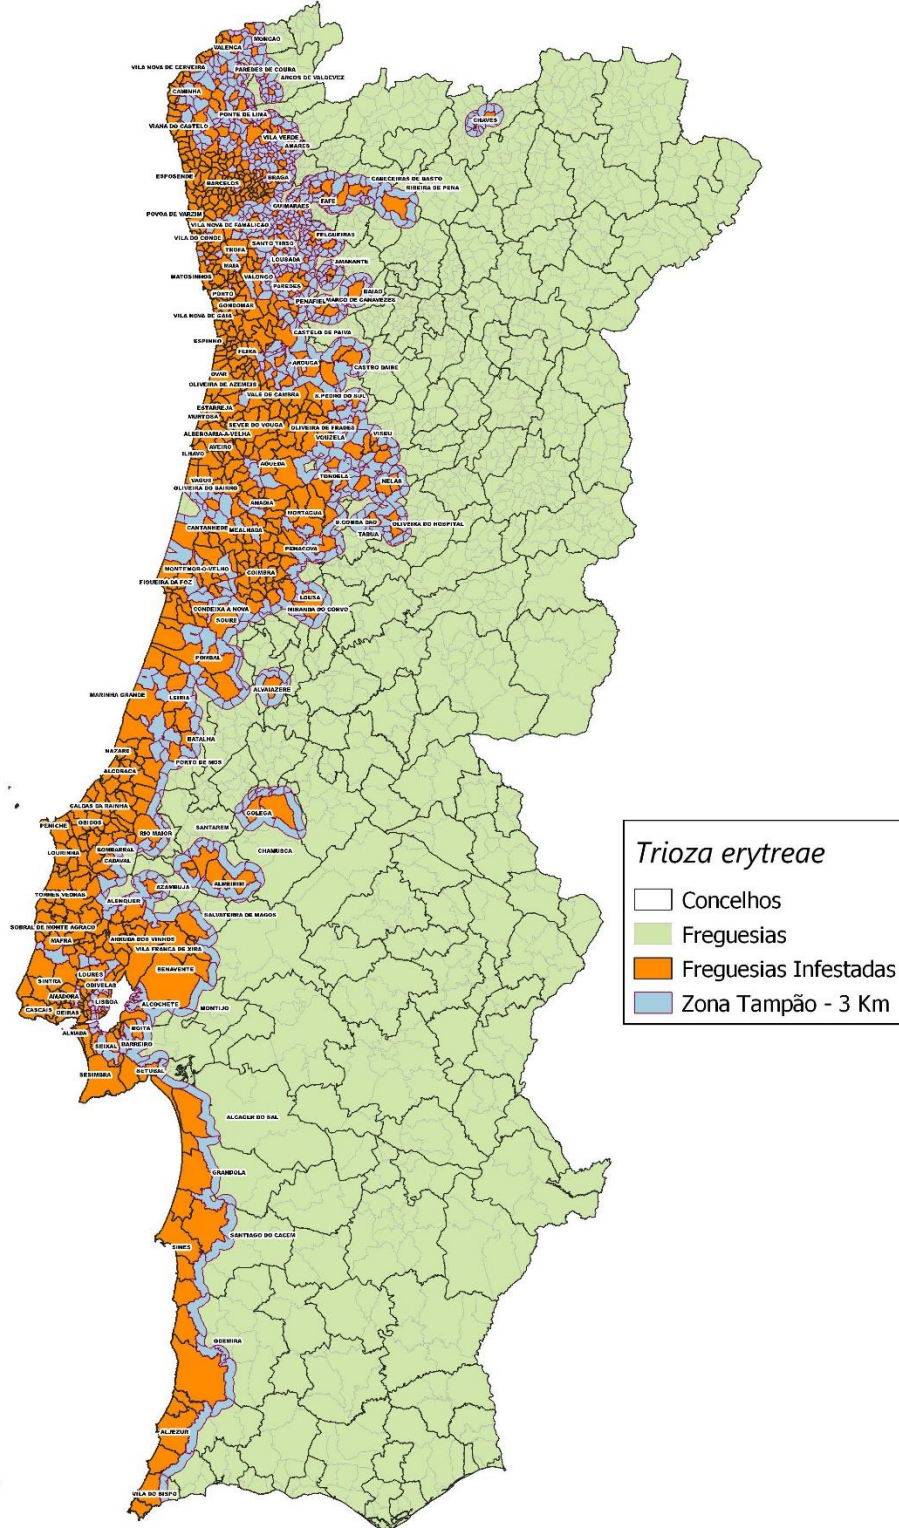

Despacho n.º 53/G/2022

ATUALIZAÇÃO DA ZONA DEMARCADA PARA *Trioza erytrae*

Nos termos e para os efeitos estabelecidos nos números 1 a 3 do artigo 5.º, da Portaria n.º 142/2020, de 17 de junho, que estabelece medidas de proteção fitossanitária adicionais destinadas à erradicação no território nacional do inseto de quarentena *Trioza erytrae* Del Guercio, determino:

1. É atualizada a zona demarcada para a *Trioza erytrae*, integrada pela lista das freguesias infestadas, das freguesias totalmente abrangidas pela zona tampão e das freguesias parcialmente abrangidas pela zona tampão, bem como o mapa da zona demarcada, constantes do Anexo ao presente despacho.
2. Nos termos do n.º 2, do artigo 5.º, da Portaria n.º 142/2020, de 17 de junho, publique-se o presente despacho no sítio da Internet da DGAV.
3. É revogado, pelo presente, o Despacho n.º 35/G/2022, de 4 de abril de 2022.
4. O presente despacho entra em vigor no dia imediatamente seguinte ao da sua publicação.

Lisboa, 12 de julho de 2022

A Diretora Geral,

Susana Guedes Pombo

ANEXO

Zona Demarcada de *Trioza erytrae* – Freguesias infestadas + Zona Tampão

Lista das freguesias que constituem a zona demarcada (freguesias infestadas + zona tampão)

Região Norte

CONCELHO	FREGUESIAS INFESTADAS	ZONA TAMPÃO	
		FREGUESIAS TOTALMENTE ABRANGIDAS	FREGUESIAS PARCIALMENTE ABRANGIDAS
AMARANTE	Vila Caiz	Louredo	Amarante (São Gonçalo), Madalena, Cepelos e Gatão Bustelo, Carneiro e Carvalho de Rei Figueiró (Santiago e Santa Cristina) Fregim Freixo de Cima e de Baixo Gouveia (São Simão) Lomba Mancelos Real, Ataíde e Oliveira Salvador do Monte Telões Travanca Vila Garcia, Aboim e Chapa
AMARES	Caires Goães Rendufe Vilela, Seramil e Paredes Secas	Amares e Figueiredo Barreiros Bico Caldelas, Sequeiros e Paranhos Carrazedo	Bouro (Santa Maria)