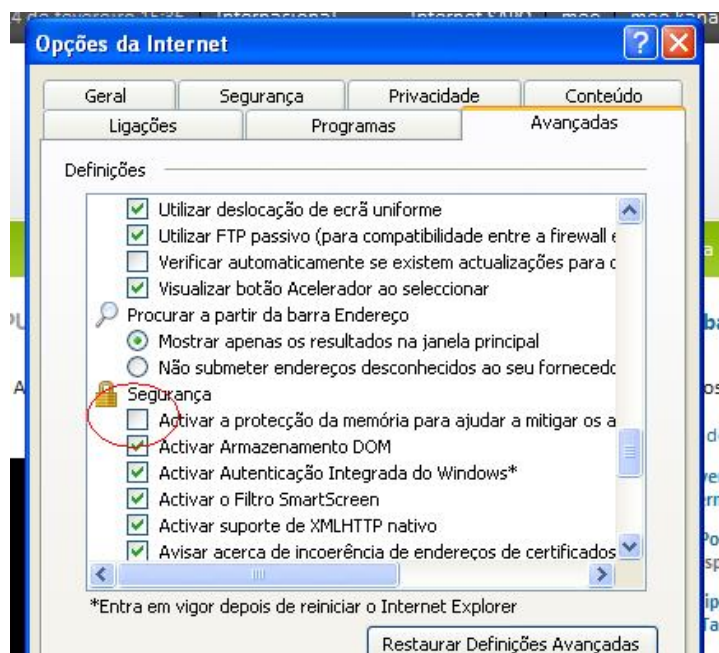

Passos a seguir para aceder Aplicações Drap Centro

Painel de Controlo

Separador Java , clicar no botão view

Utilizar o browser Internet Explorer

Opções da internet

Depois separador Avançadas e tirar o visto como assinalado na imagem (Apenas Windows XP)

Ver se as popup's estão desativadas como mostra a imagem

No menu do browser separador ver, barra de ferramentas o visto deve residir como mostra a imagem, se tiver mais deve retirar