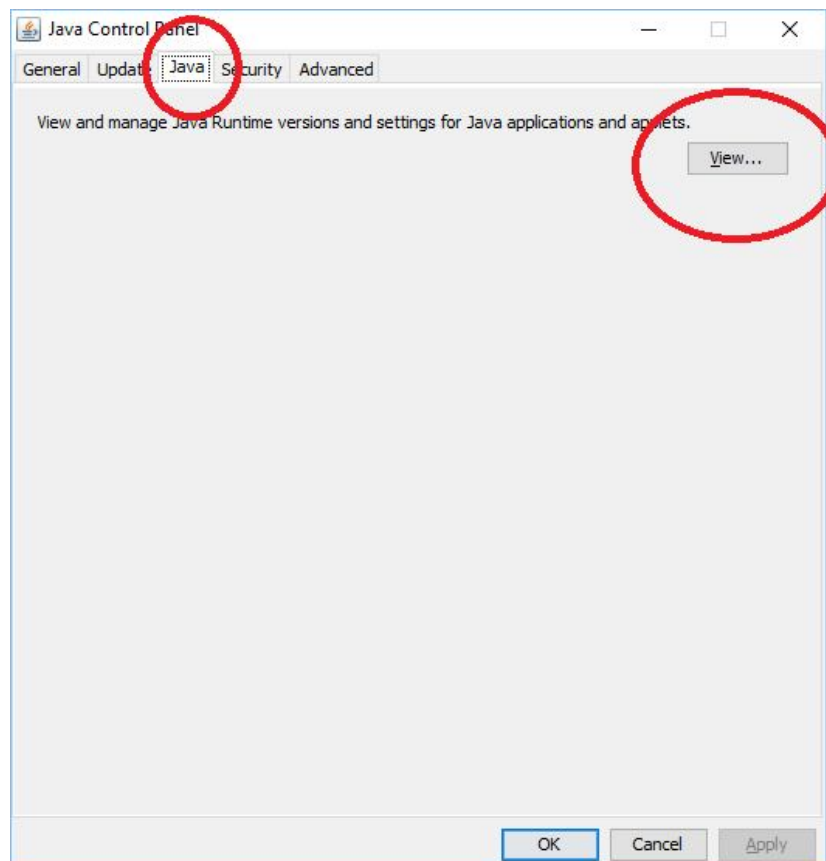

Passos a seguir para aceder Aplicações Drap Centro

Painel de Controlo

Separador Java , clicar no botão view

Utilizar o browser Internet Explorer

Opções da internet

Depois separador Avançadas e tirar o visto como assinalado na imagem (Apenas Windows XP)