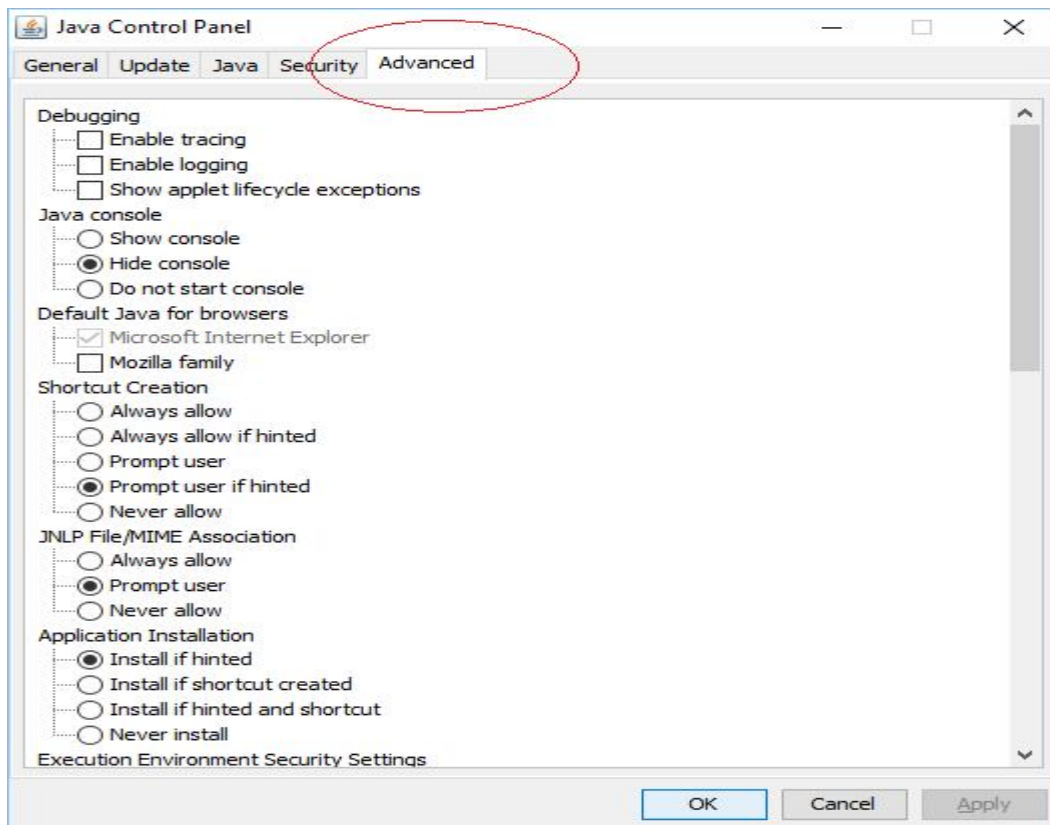

Passos a seguir para aceder Aplicações Drap Centro

Painel de Controlo

Separador Java , clicar no botão view

Utilizar o browser Internet Explorer

Opções da internet

Depois separador Avançadas e tirar o visto como assinalado na imagem (Apenas Windows XP)

Ver se as popup's estão desativadas como mostra a imagem

No menu do browser separador ver, barra de ferramentas o visto deve residir como mostra a imagem, se tiver mais deve retirar