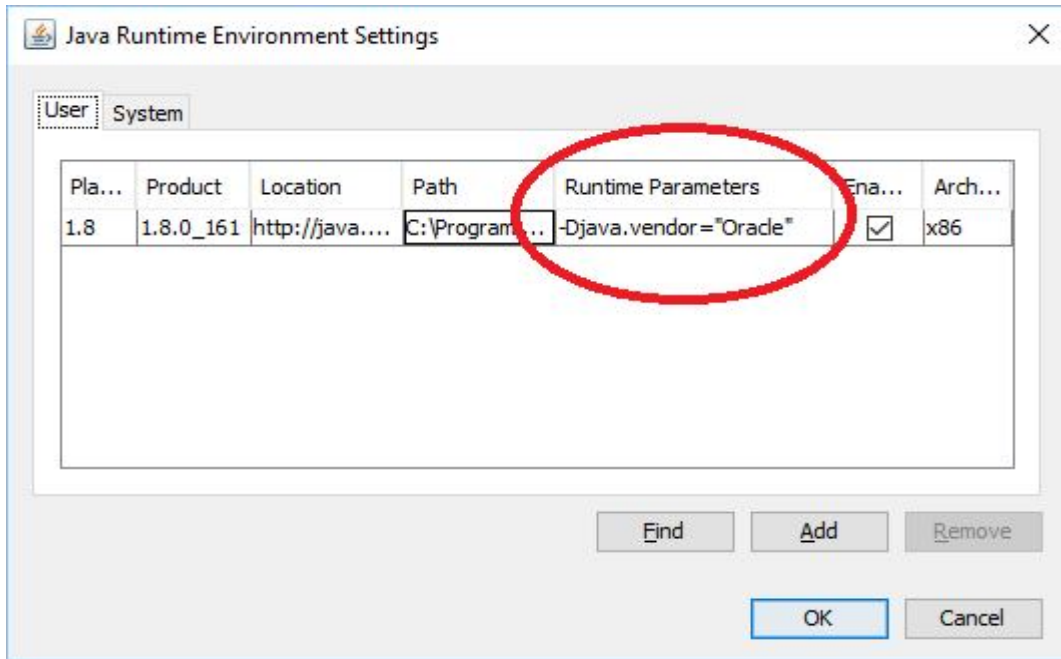

Passos a seguir para aceder Aplicações Drap Centro

Painel de Controlo

Separador Java , clicar no botão view

Utilizar o browser Internet Explorer

Opções da internet

Depois separador Avançadas e tirar o visto como assinalado na imagem (Apenas Windows XP)