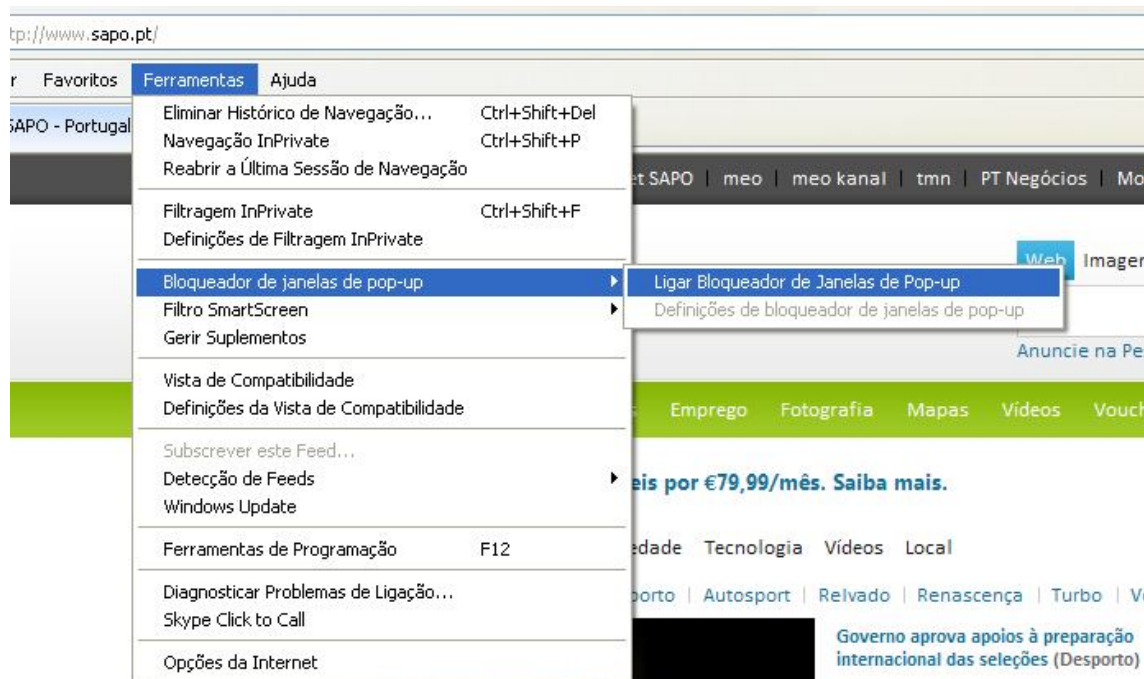

Passos a seguir para aceder Aplicações Drap Centro

Painel de Controlo

Separador Java , clicar no botão view

Utilizar o browser Internet Explorer

Opções da internet

Depois separador Avançadas e tirar o visto como assinalado na imagem (Apenas Windows XP)

Ver se as popup's estão desativadas como mostra a imagem

No menu do browser separador ver, barra de ferramentas o visto deve residir como mostra a imagem, se tiver mais deve retirar