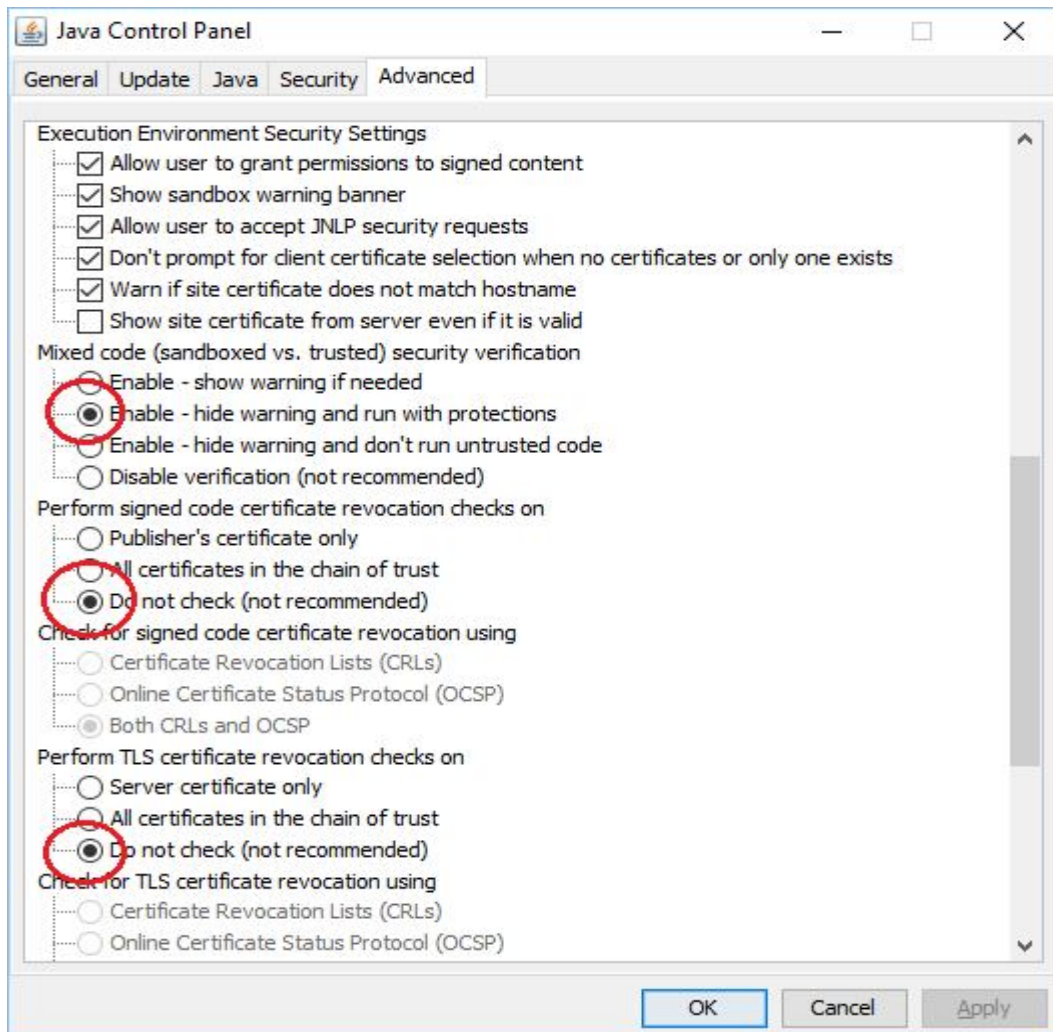

Passos a seguir para aceder Aplicações Drap Centro

Painel de Controlo

Separador Java , clicar no botão view

Utilizar o browser Internet Explorer

Opções da internet

Depois separador Avançadas e tirar o visto como assinalado na imagem (Apenas Windows XP)

Ver se as popup's estão desativadas como mostra a imagem

No menu do browser separador ver, barra de ferramentas o visto deve residir como mostra a imagem, se tiver mais deve retirar