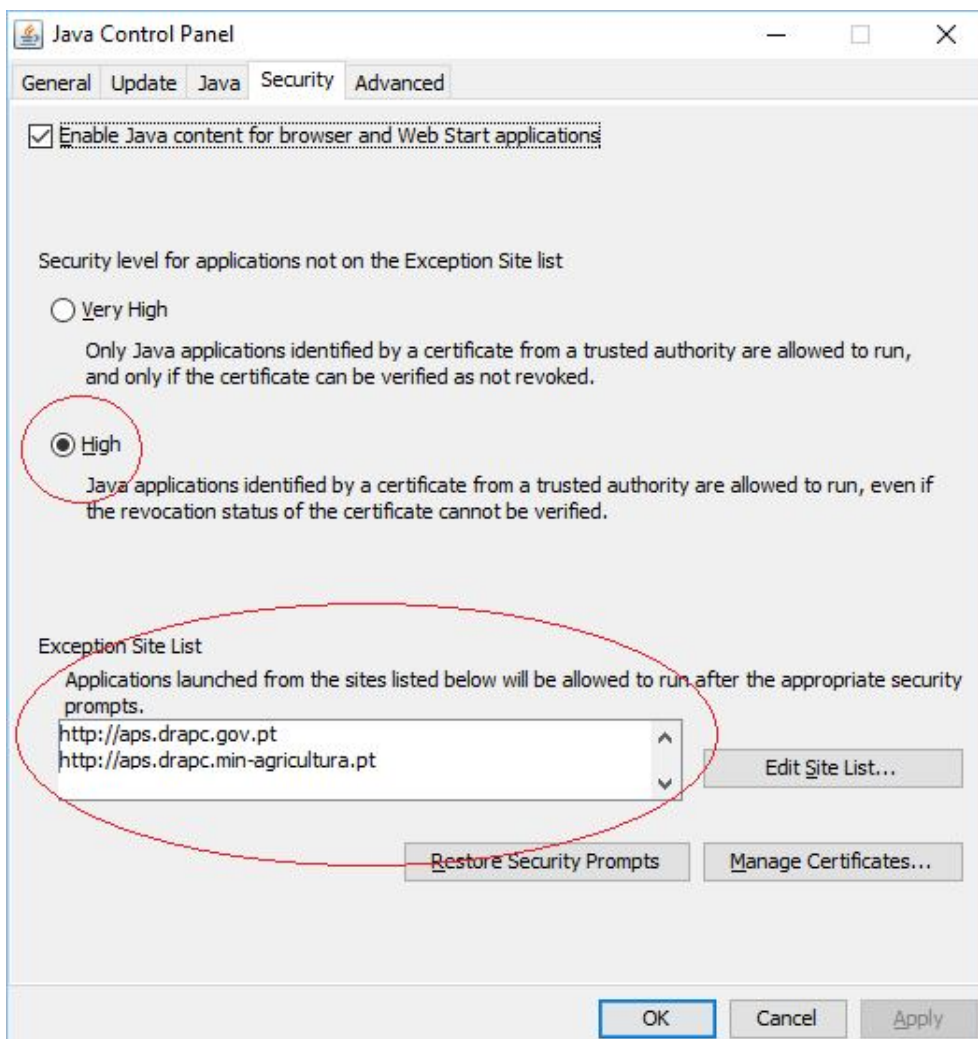

Passos a seguir para aceder Aplicações Drap Centro

Painel de Controlo

Separador Java , clicar no botão view

Utilizar o browser Internet Explorer

Opções da internet

Depois separador Avançadas e tirar o visto como assinalado na imagem (Apenas Windows XP)

Ver se as popup's estão desativadas como mostra a imagem

No menu do browser separador ver, barra de ferramentas o visto deve residir como mostra a imagem, se tiver mais deve retirar