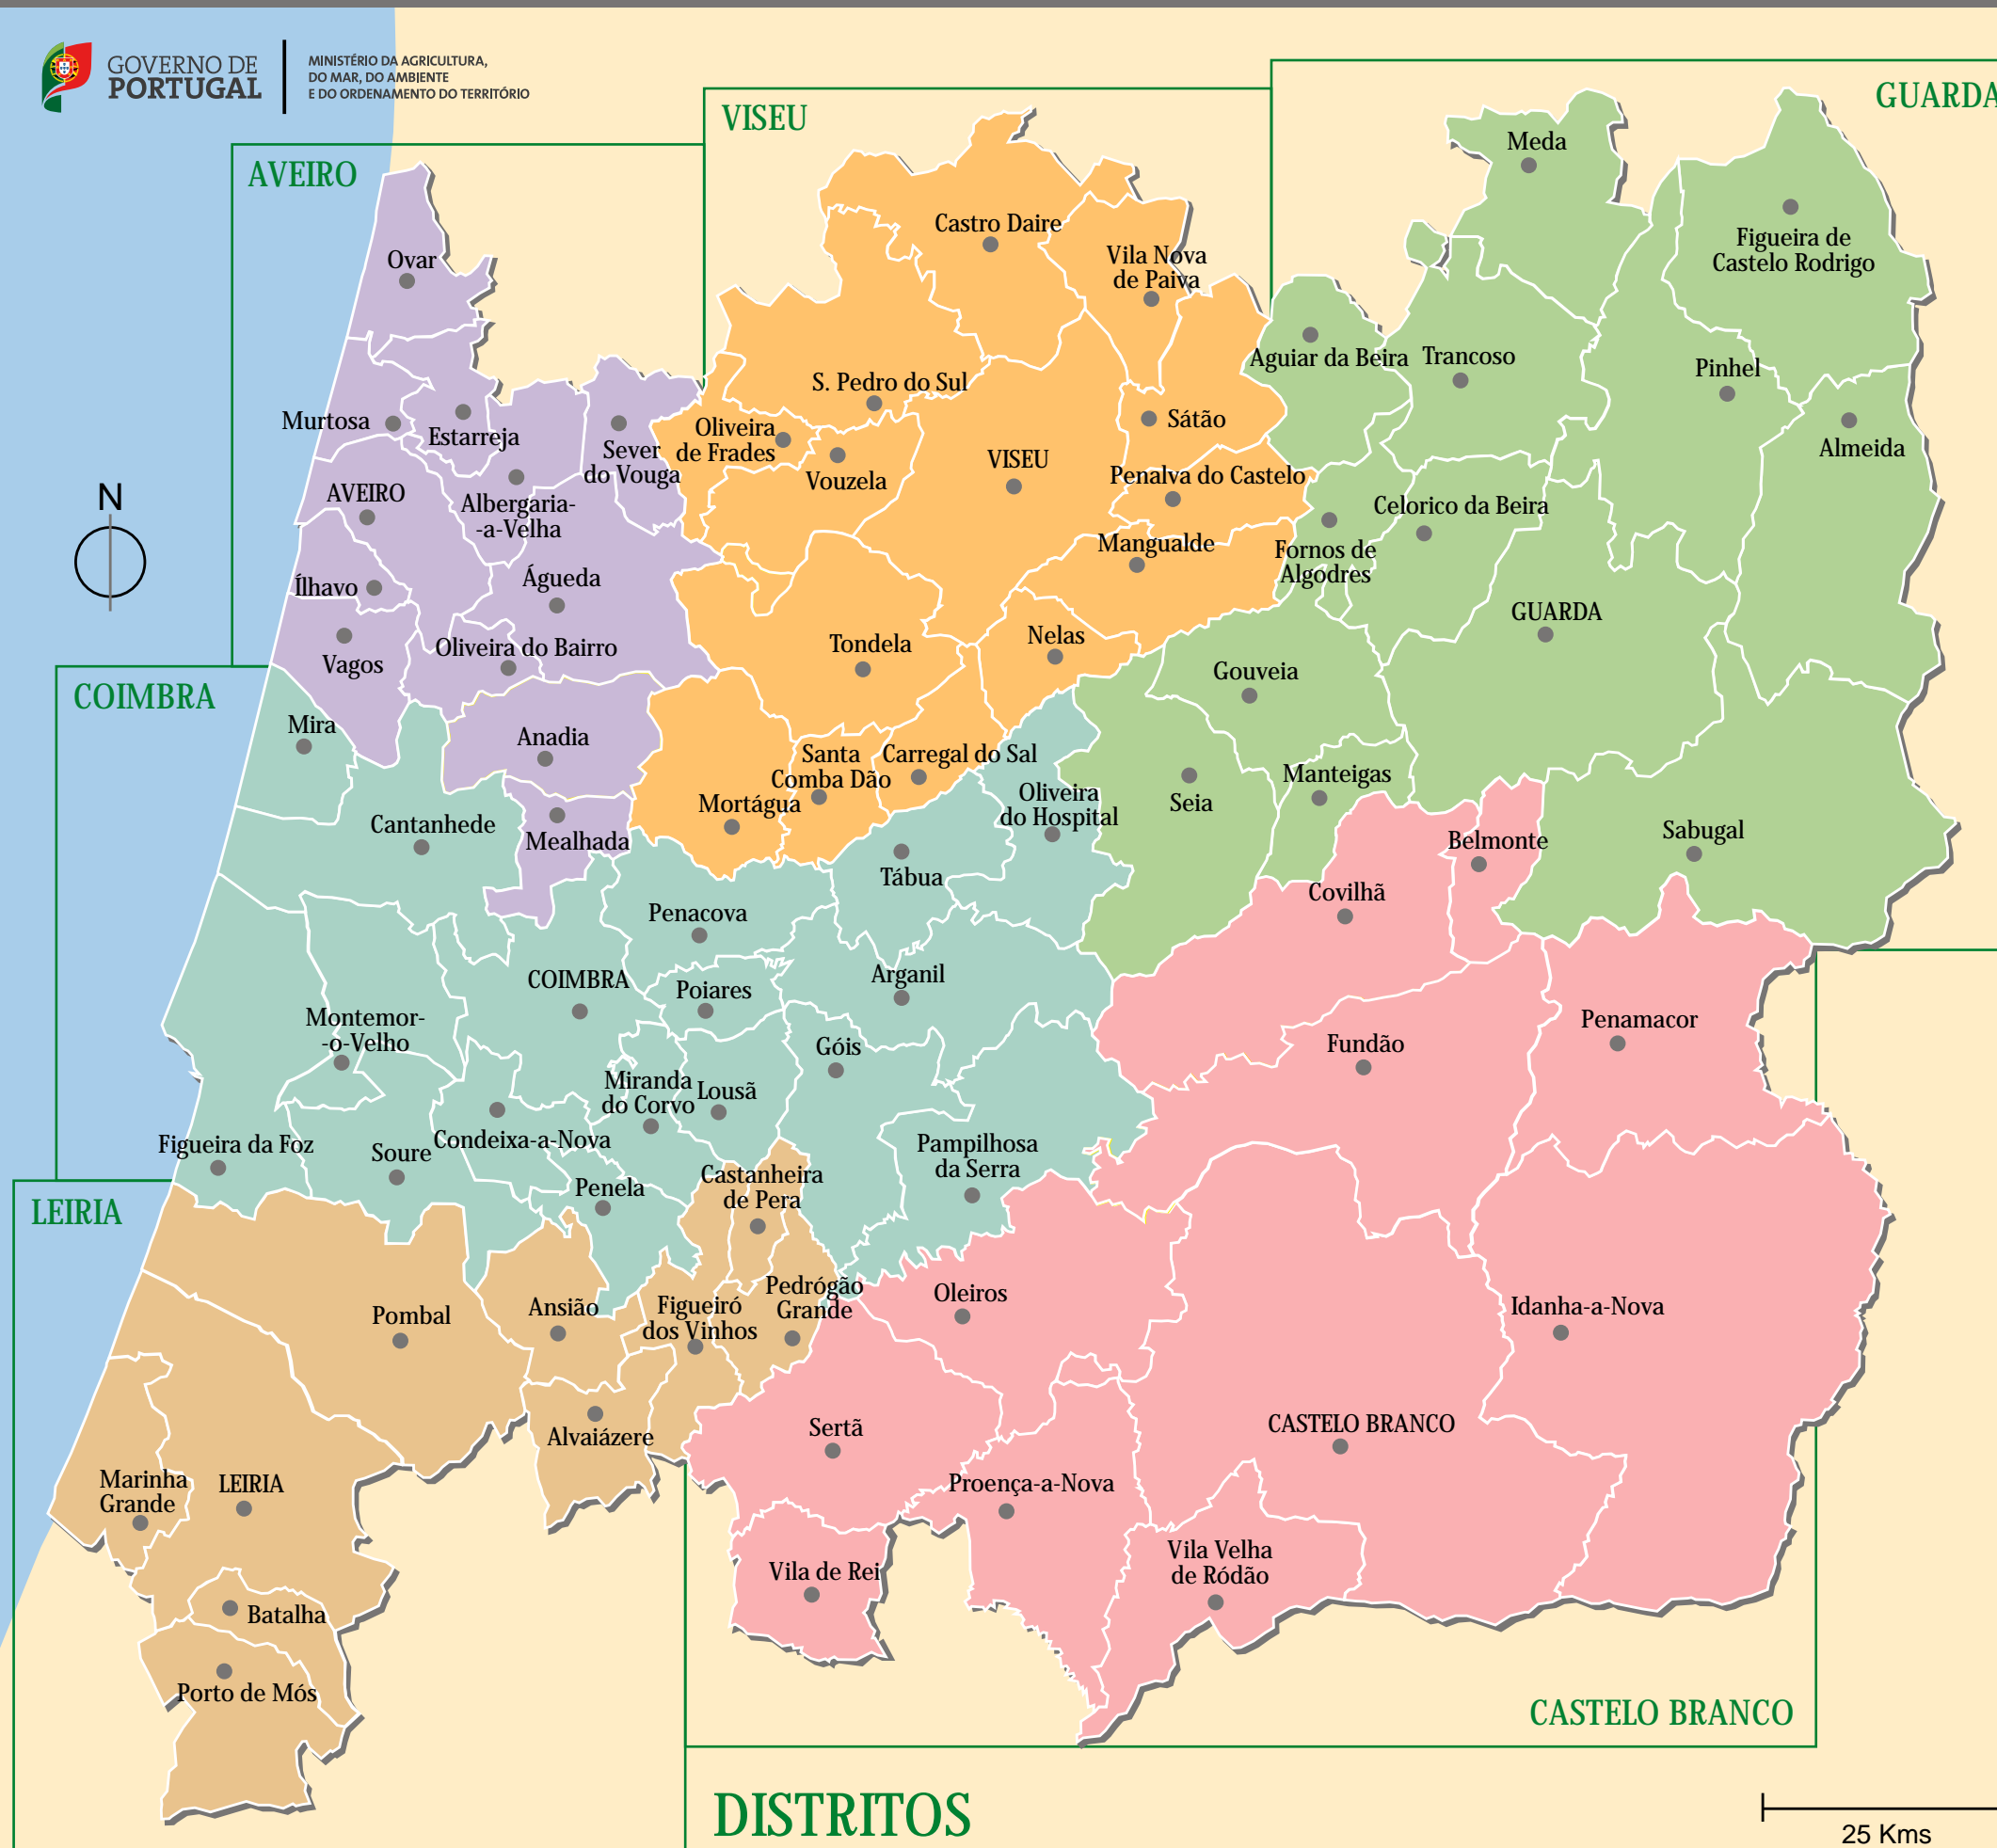

# Área de influência da DIRECÇÃO REGIONAL DE AGRICULTURA E PESCAS DO CENTRO

## CONCELHOS

GOVERNO DE PORTUGAL  
 MINISTÉRIO DA AGRICULTURA,  
 DO MAR, DO AMBIENTE  
 E DO ORDENAMENTO DO TERRITÓRIO

- Águeda
- Aguiar da Beira
- Albergaria-a-Velha
- Almeida
- Alvaiázere
- Anadia
- Ansião
- Arganil
- Aveiro
- Batalha
- Belmonte
- Cantanhede
- Carregal do Sal
- Castanheira de Pera
- Castelo Branco
- Castro Daire
- Celorico da Beira
- Coimbra
- Condeixa-a-Nova
- Covilhã
- Estarreja
- Figueira da Foz
- Figueira de Castelo Rodrigo
- Figueiró dos Vinhos
- Fornos de Algodres
- Fundão
- Góis
- Gouveia
- Guarda
- Idanha-a-Nova
- Ílhavo
- Leiria
- Lousã
- Mangualde
- Manteigas
- Marinha Grande
- Mealhada
- Meda
- Mira
- Miranda do Corvo
- Montemor-o-Velho
- Mortágua
- Murtosa
- Nelas
- Oleiros
- Oliveira de Frades
- Oliveira do Bairro
- Oliveira do Hospital
- Ovar
- Pampilhosa da Serra
- Pedrógão Grande
- Penacova
- Penalva do Castelo
- Penamacor
- Penela
- Pinhel
- Pombal
- Porto de Mós
- Prouença-a-Nova
- Sabugal
- Santa Comba Dão
- São Pedro do Sul
- Sátão
- Seia
- Sertã
- Sever do Vouga
- Soure
- Tábua
- Tondela
- Trancoso
- Vagos
- Vila de Rei
- Vila Nova de Paiva
- Vila Nova de Poiares
- Vila Velha de Ródão
- Viseu
- Vouzela

## DISTRITOS

25 Kms